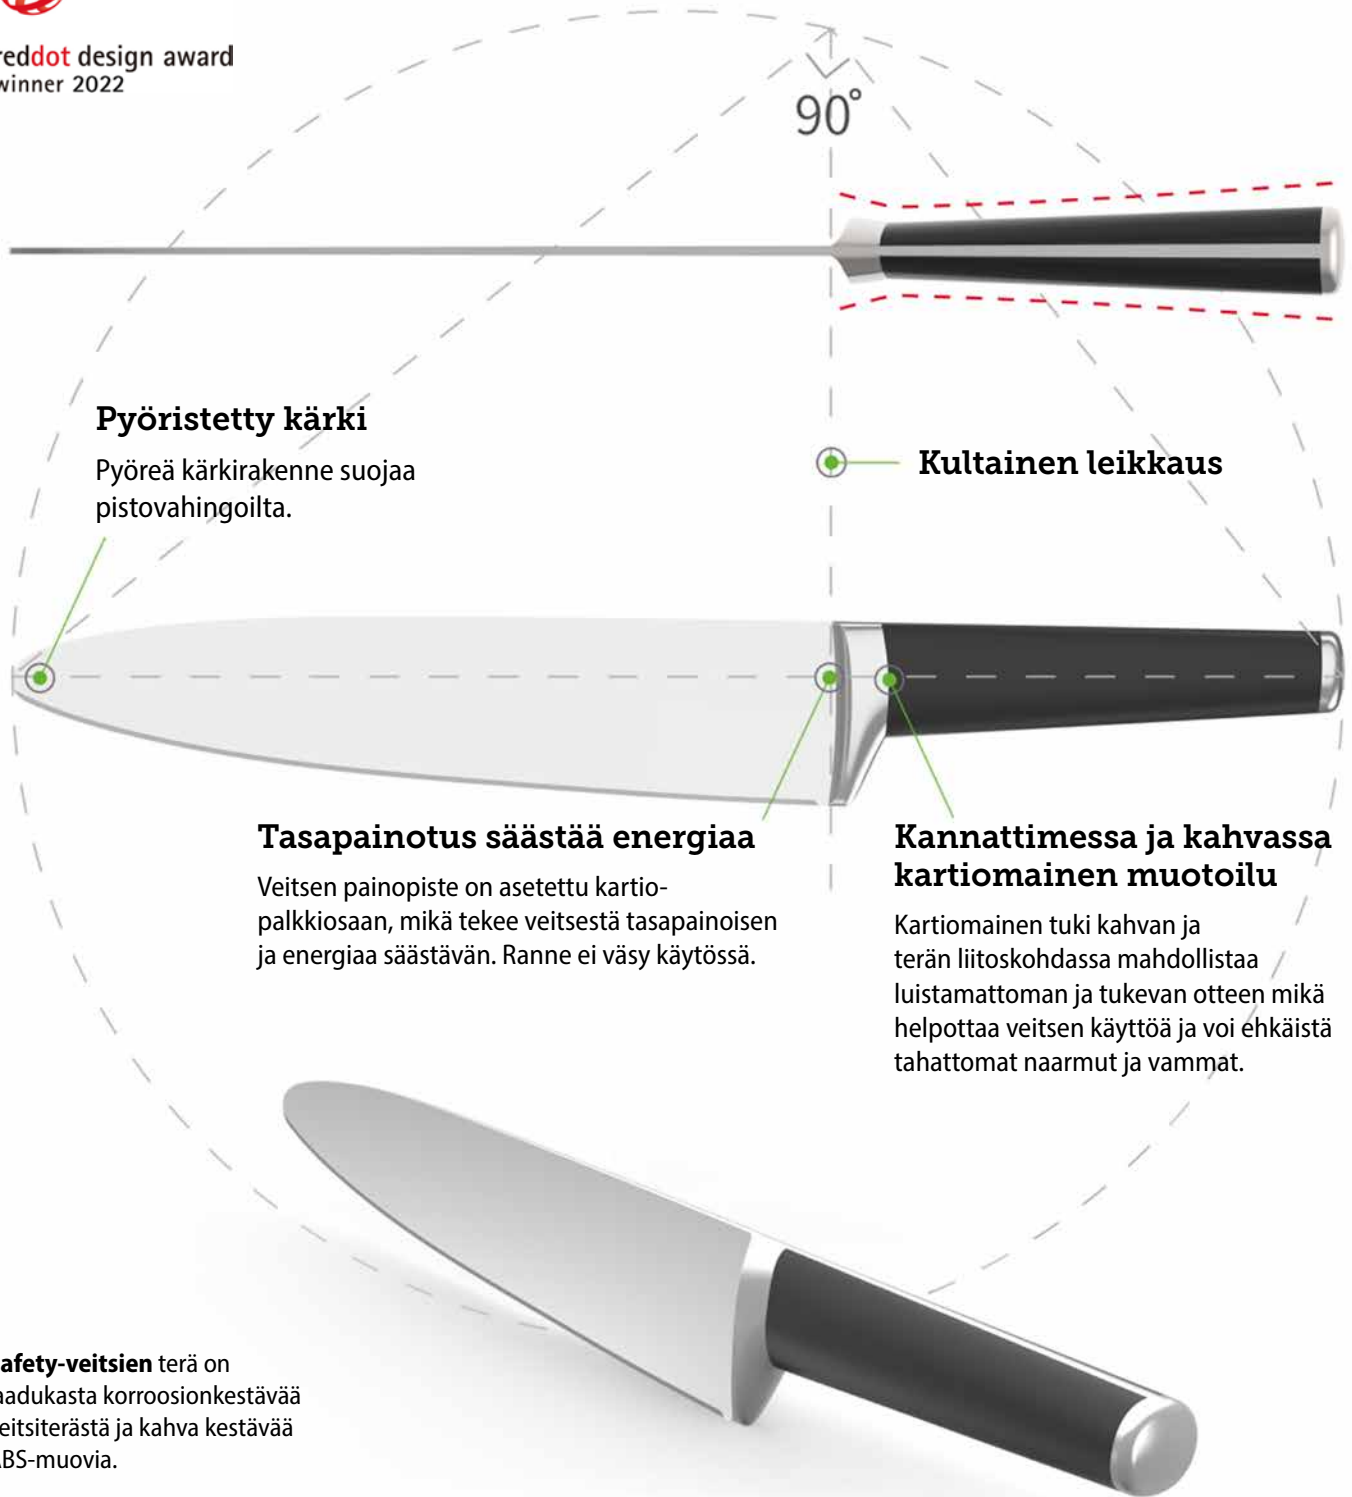

reddot design award
winner 2022

Pyöristetty kärki

Pyöreä kärkirakenne suojaa pistovahingoilta.

90°

Kultainen leikkaus

Tasapainotus säästää energiaa

Veitsen painopiste on asetettu kartiopalkkiosaan, mikä tekee veitsestä tasapainoisen ja energiaa säästävän. Ranne ei väsy käytössä.

Kannattimessa ja kahvassa kartiomainen muotoilu

Kartiomainen tuki kahvan ja terän liitoskohdassa mahdollistaa luistamattoman ja tukevan otteen mikä helpottaa veitsen käyttöä ja voi ehkäistä tahattomat naarmut ja vammat.

Safety-veitsien terä on laadukasta korroosionkestävää veitsiterästä ja kahva kestävää ABS-muovia.